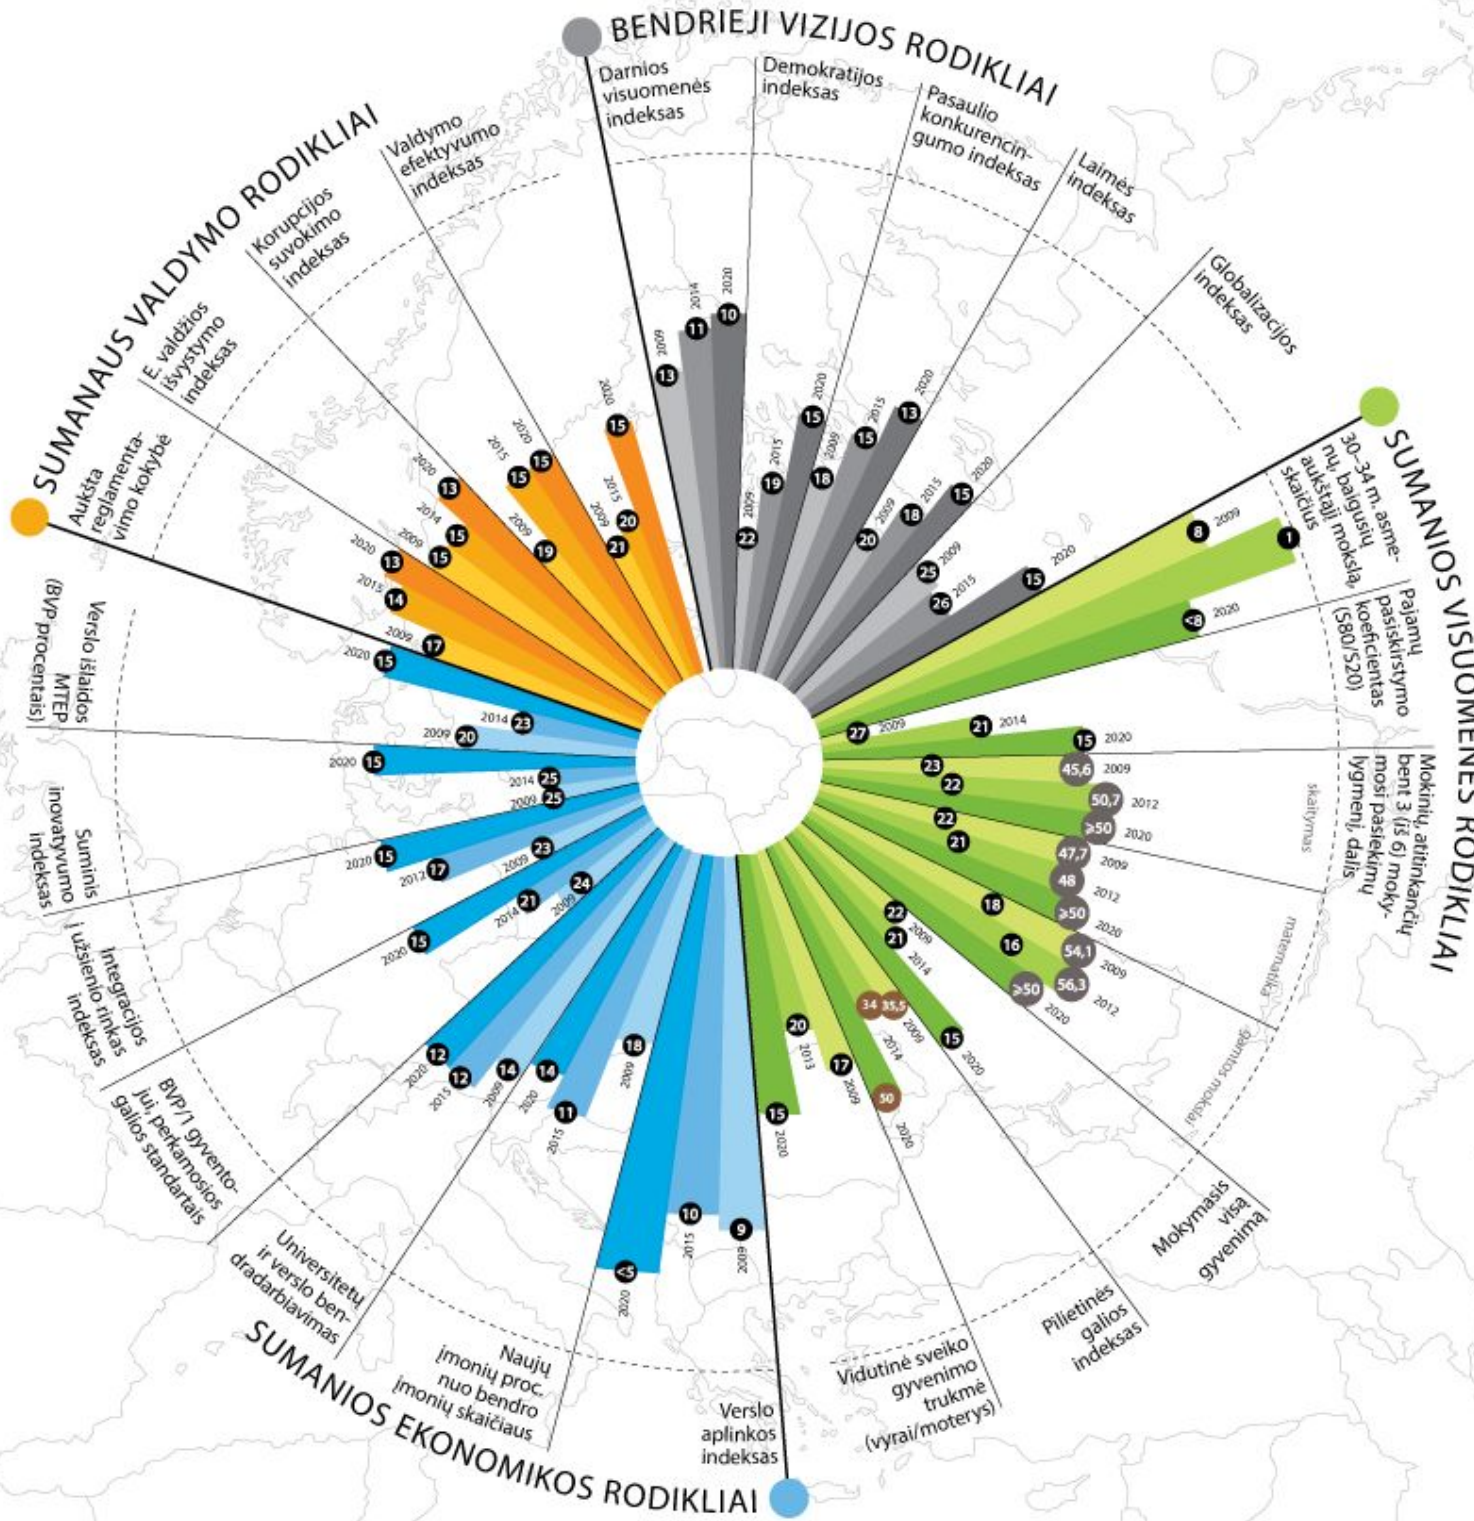

LIETUVOS PAŽANGOS RODIKLIAI 2009 - 2015

SUTARTINIAI ŽYMĖJIMAI

- 15 Vieta Europos Sąjungoje
- 56,3 Procentai
- 50 Balai